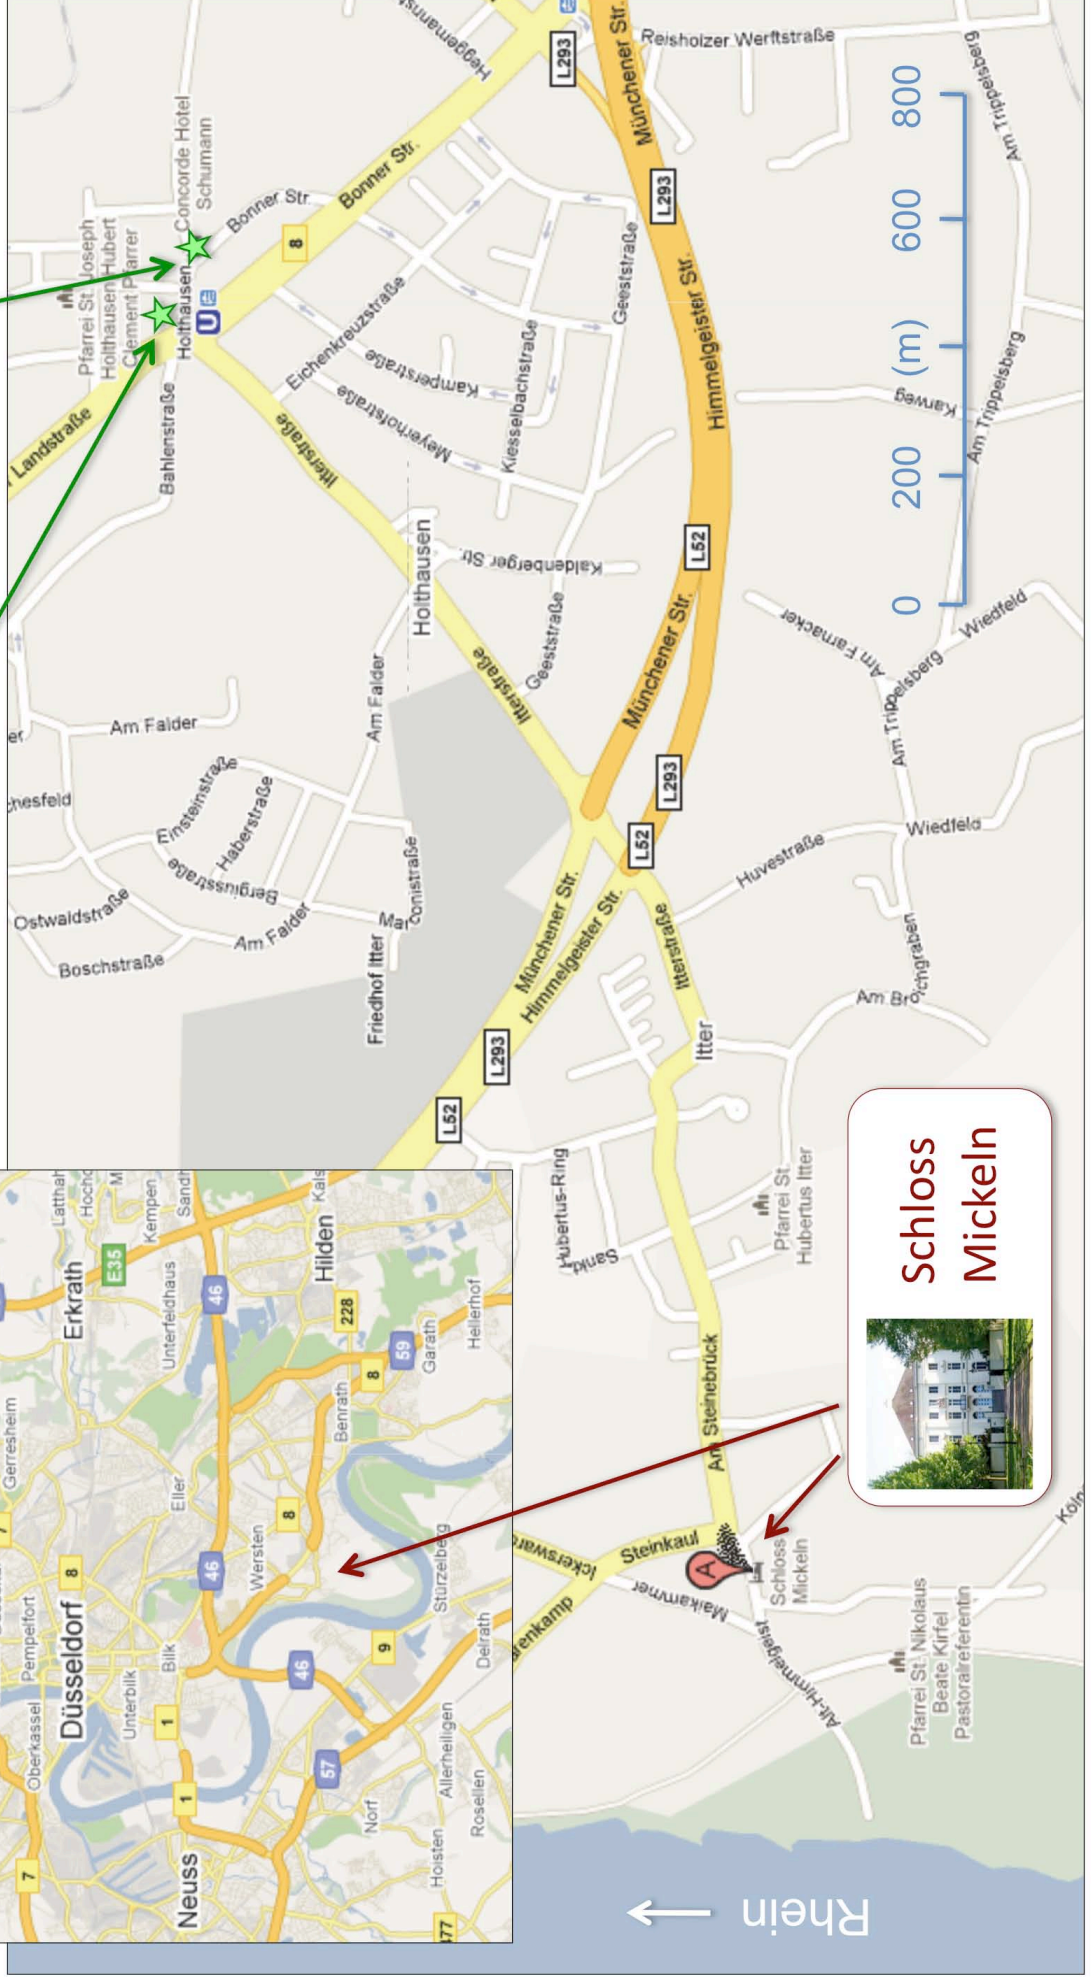

Koordinationsworkshop des DFG-SPP 1158 „Antarktisforschung“

7. und 8. Okt. 2010, Düsseldorf

Hotel Elbroich

Hotel Schumann

Schloss Mickeln